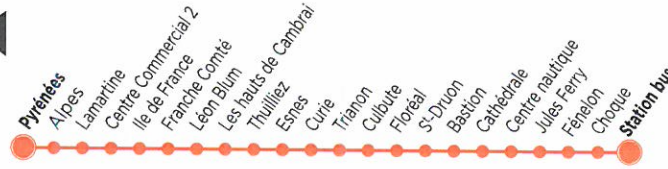

RETOUR

3

Cambrai Martin-Martine

➤ Station bus

Uniquement le mercredi
Sauf le mercredi et le samedi