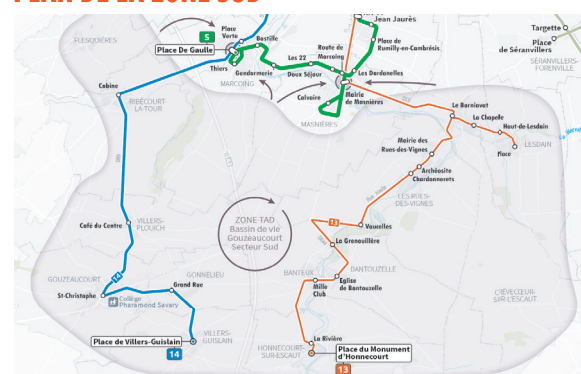

Des trajets sont possibles sur les plages horaires suivantes :

- 9h30 à 12h / 13h15 à 16h en période scolaire
- 6h30 à 12h / 13h15 à 18h15 en vacances scolaires et les samedis

COMMENT RÉSERVER ?

- Réservez votre trajet au plus tard 24h avant le départ souhaité sur le site internet dédié www.voyageur-tuc-a-la-demande-viacitis.net ou par téléphone au 03 74 954 973.
- La veille de votre réservation, vous recevrez une notification par sms pour vous confirmer l'heure de prise en charge.
- Présentez-vous à votre arrêt de bus 5 minutes avant.
- Vous êtes ensuite pris en charge et déposé à l'arrêt demandé.

TUC à la demande (TAD) Bassin de Vie Sud

Voir fonctionnement ci-dessous

PÉRIODE SCOLAIRE

Jours de circulation	LMaMeJV
Crèvecœur-sur-l'Escaut Lesdain Honnecourt-sur-Escaut Banteux Bantouzelle Les Rues-des-Vignes	de 9:30 - 12:00 et de 13:15 - 16:00

Jours de circulation	Samedi uniquement
Crèvecœur-sur-l'Escaut Lesdain Honnecourt-sur-Escaut Banteux Bantouzelle Les Rues-des-Vignes	de 6:30 - 12:00 et de 13:15 - 18:15

PÉRIODE PETITES VACANCES SCOLAIRE & ÉTÉ

Jours de circulation	LMaMeJVS
Crèvecœur-sur-l'Escaut Lesdain Honnecourt-sur-Escaut Banteux Bantouzelle Les Rues-des-Vignes	de 6:30 - 12:00 et de 13:15 - 18:15

Jours de circulation

L : lundi   Ma : mardi   Me : mercredi
J : jeudi   V : vendredi   S : samedi

PLAN DE LA ZONE SUD