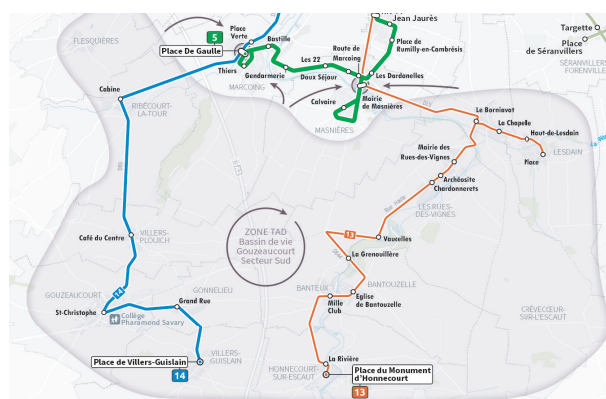

Pour se rendre ou quitter Cambrai, **une correspondance avec la ligne 5 est proposée à Masnières ou à Marcoing**. La ligne 5 propose des trajets allers et retours toutes les 1h, de 7h à 18h toute l'année.

Jours de circulation	Samedi uniquement
Crèvecœur-sur-l'Escaut Lesdain Honnecourt-sur-Escout Banteux Bantouzelle Les Rues-des-Vignes	de 6:30 - 12:00 et de 13:15 - 18:15

PÉRIODE PETITES VACANCES SCOLAIRE & ÉTÉ

PLAN DE LA ZONE SUD

Exemple de trajets possibles