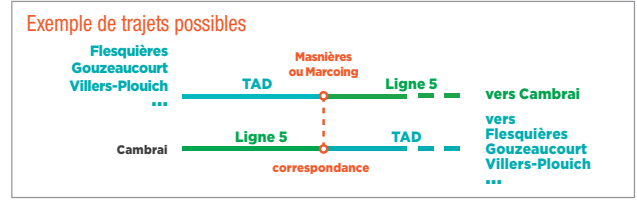

Jours de circulation
L : lundi   **Ma** : mardi   **Me** : mercredi
J : jeudi   **V** : vendredi   **S** : samedi

14_20230901_V1

TUC À LA DEMANDE - ZONE SUD

Le TUC à la demande est un service de transport accessible **uniquement sur réservation**.
Ce service vous permet de vous déplacer librement vers toutes les communes du périmètre de la ZONE SUD.
Pour se rendre ou quitter Cambrai, **une correspondance avec la ligne 5 est proposée à Masnières ou à Marcoing**. La ligne 5 propose des trajets allers et retours toutes les 1h, de 7h à 18h toute l'année.

Des trajets sont possibles sur les plages horaires suivantes :

- 9h30 à 12h / 13h15 à 16h en période scolaire
- 6h30 à 12h / 13h15 à 18h15 en vacances scolaires et les samedis

COMMENT RÉSERVER ?

- Réservez votre trajet au plus tard 24h avant le départ souhaité sur le site internet dédié www.voyageur-tuc-a-la-demande-viacitis.net ou par téléphone au **03 74 954 973**.
- La veille de votre réservation, vous recevrez une notification par sms pour vous confirmer l'heure de prise en charge.
- Présentez-vous à votre arrêt de bus 5 minutes avant.
- Vous êtes ensuite pris en charge et déposé à l'arrêt demandé.

PLAN DE LA ZONE SUD