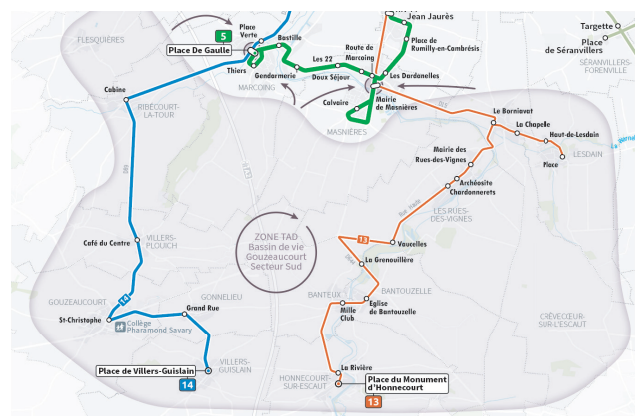

Jours de circulation
L : lundi   **Ma** : mardi   **Me** : mercredi
J : jeudi   **V** : vendredi   **S** : samedi

14_20230901_V1

TUC À LA DEMANDE - ZONE SUD

Le TUC à la demande est un service de transport accessible **uniquement sur réservation**.
Ce service vous permet de vous déplacer librement vers toutes les communes du périmètre de la ZONE SUD.
Pour se rendre ou quitter Cambrai, **une correspondance avec la ligne 5 est proposée à Masnières ou à Marcoing**. La ligne 5 propose des trajets allers et retours toutes les 1h, de 7h à 18h toute l'année.

Des trajets sont possibles sur les plages horaires suivantes :

- 9h30 à 12h / 13h15 à 16h en période scolaire
- 6h30 à 12h / 13h15 à 18h15 en vacances scolaires et les samedis

COMMENT RÉSERVER ?

- Réservez votre trajet au plus tard 24h avant le départ souhaité sur le site internet dédié www.voyageur-tuc-a-la-demande-viacitis.net ou par téléphone au **03 74 954 973**.
- La veille de votre réservation, vous recevrez une notification par sms pour vous confirmer l'heure de prise en charge.
- Présentez-vous à votre arrêt de bus 5 minutes avant.
- Vous êtes ensuite pris en charge et déposé à l'arrêt demandé.

PLAN DE LA ZONE SUD