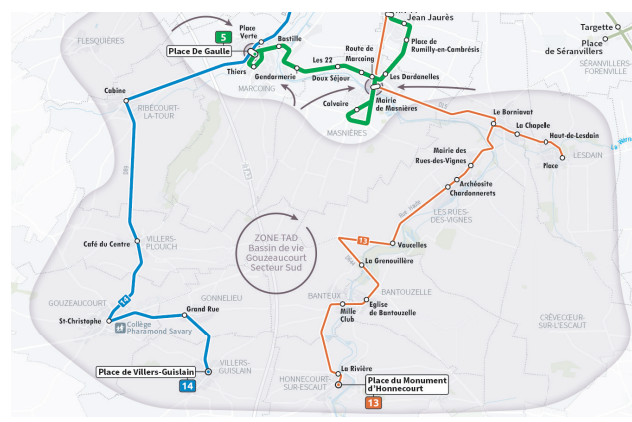

Jours de circulation

- **L** : lundi
- **Me** : mercredi
- **V** : vendredi
- **Ma** : mardi
- **J** : jeudi
- **S** : samedi

TUC À LA DEMANDE - ZONE SUD

Le TUC à la demande est un service de transport accessible **uniquement sur réservation**. Ce service vous permet de vous déplacer librement vers toutes les communes du périmètre de la ZONE SUD.

Pour se rendre ou quitter Cambrai, **une correspondance avec la ligne 5 est proposée à Masnières ou à Marcoing**. La ligne 5 propose des trajets allers et retours toutes les 1h, de 7h à 18h toute l'année.

Des trajets sont possibles sur les plages horaires suivantes :

- 9h30 à 12h / 13h15 à 16h en période scolaire
- 6h30 à 12h / 13h15 à 18h15 en vacances scolaires et les samedis

COMMENT RÉSERVER ?

- Réservez votre trajet au plus tard 24h avant le départ souhaité sur le site internet dédié www.voyageur-tuc-a-la-demande-viacitis.net ou par téléphone au **03 74 954 973**.
- La veille de votre réservation, vous recevrez une notification par sms pour vous confirmer l'heure de prise en charge.
- Présentez-vous à votre arrêt de bus 5 minutes avant.
- Vous êtes ensuite pris en charge et déposé à l'arrêt demandé.

PLAN DE LA ZONE SUD

f Retrouvez-nous sur Facebook : TUC Cambrésis

Notre site internet : www.tuc-cambresis.fr